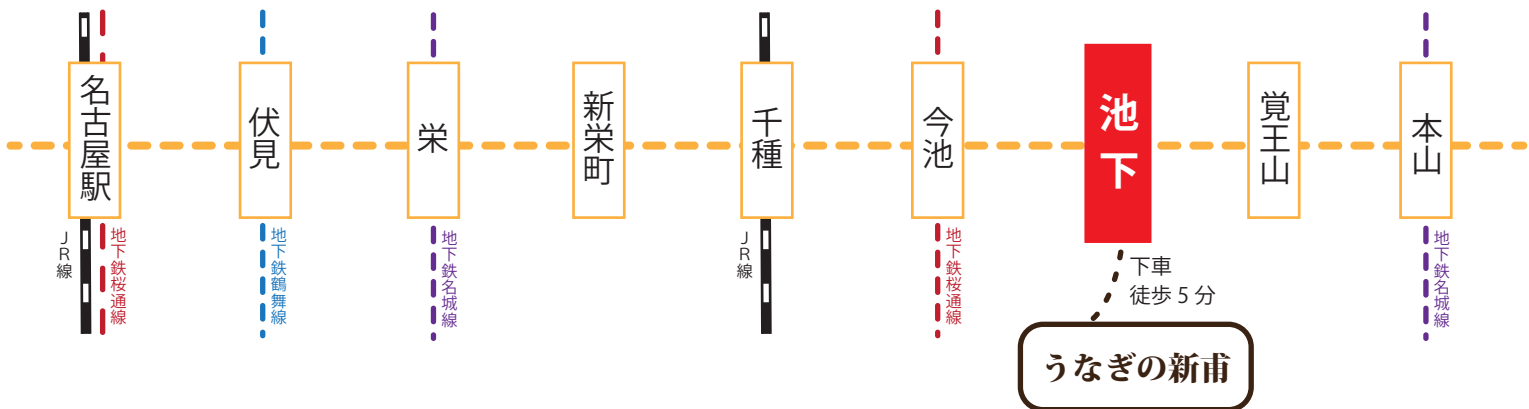

鉄道をご利用の場合 地下鉄東山線「池下」駅下車徒歩約5分

※名古屋駅から池下まで約11分

お車をご利用の場合 駐車場：2箇所所有 計17台駐車可能

予約・詳細などお気軽にご連絡ください

うなぎの新甫

定休日：日曜・祝日
昼食 11:00-14:30 / 夕食 16:00-20:30

〒464-0073 名古屋市千種区高見2丁目10-12
<http://www.u-shinpo.jp>

TEL:052-761-8715