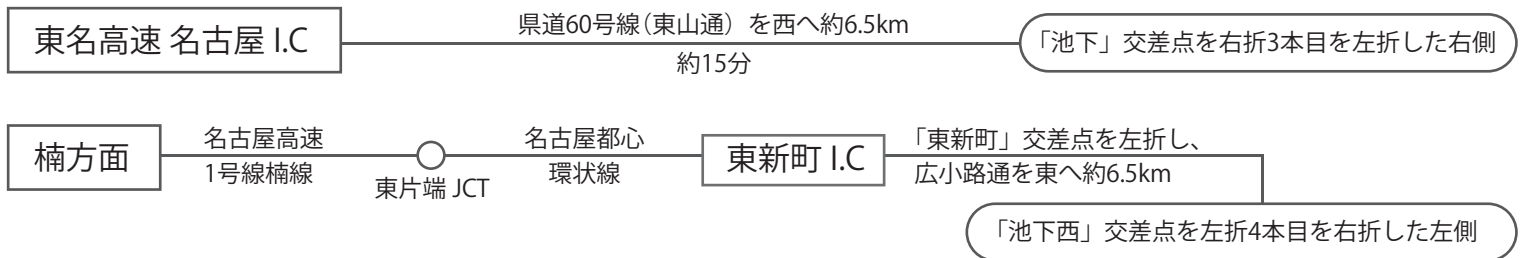

鉄道をご利用の場合 地下鉄東山線「池下」駅下車徒歩約5分

※名古屋駅から池下まで約11分

お車をご利用の場合 駐車場：2箇所所有 計17台駐車可能

予約・詳細などお気軽にご連絡ください

うなぎの新甫

定休日：日曜・祝日
昼食 11:00-14:30 / 夕食 16:00-20:30

〒464-0073 名古屋市千種区高見2丁目10-12
<http://www.u-shinpo.jp>

TEL:052-761-8715