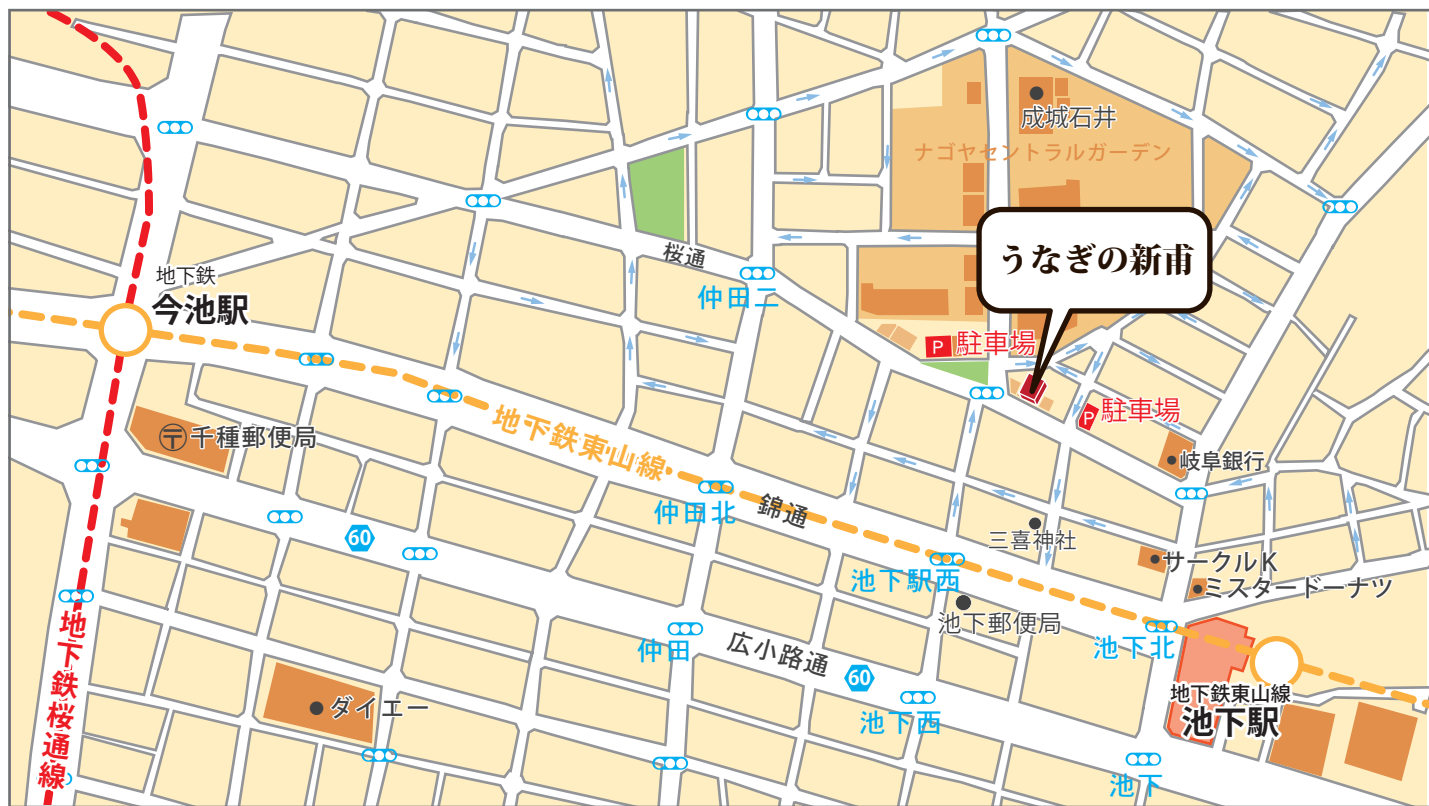

鉄道をご利用の場合 地下鉄東山線「池下」駅下車徒歩約5分

※名古屋駅から池下まで約11分

お車をご利用の場合 駐車場：2箇所所有 計17台駐車可能

予約・詳細などお気軽にご連絡ください

うなぎの新甫

定休日：日曜・祝日
昼食 11:00-14:30 / 夕食 16:00-20:30

〒464-0073 名古屋市千種区高見2丁目10-12
<http://www.u-shinpo.jp>

TEL:052-761-8715